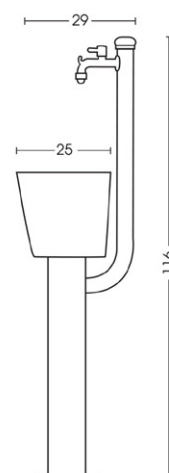

## Fontaine de jardin en fer traité antirouille avec seau intégré - 25 x 29 x 116 cm

### Coloris disponibles

Sortie de tuyau : 20 cm  
Raccord femelle 1/2"  
Vidange avec raccord 1" 1/4 mâle avec bouchon

Traitement anti-rouille

### Accessoires complémentaires

Socle en PVC  
25 x 25 x 25 cm  
Ref 010904010184

Socle carré  
30 x 30 x 5 cm  
Ref 010904010140

Support à enterrer  
50 cm  
Ref 010904010169

Socle en ciment  
40 x 40 x 5 cm  
Ref 010904010144