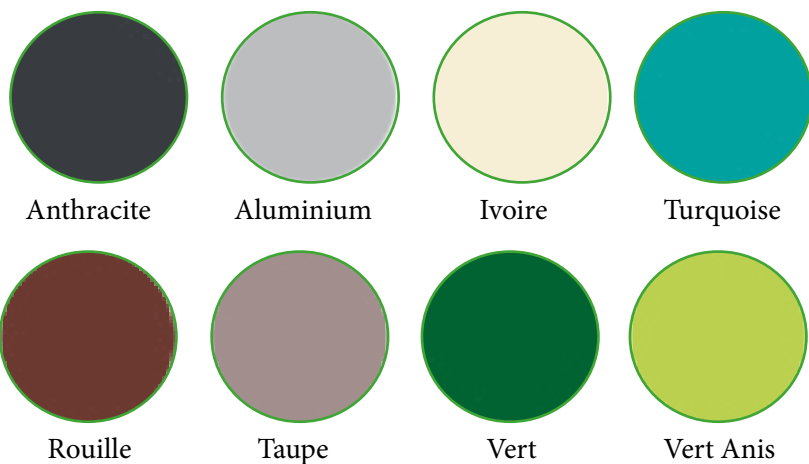

## Fontaine de jardin en fer traité antirouille avec seau intégré - 25 x 29 x 116 cm

### Déclinaison de couleurs