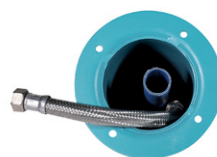

## Fontaine de jardin en fer traité antirouille avec seau intégré - 25 x 29 x 116 cm

### Coloris disponibles

Sortie de tuyau : 20 cm  
Raccord femelle 1/2"  
Vidange avec raccord 1" 1/4 mâle avec bouchon

Traitement anti-rouille